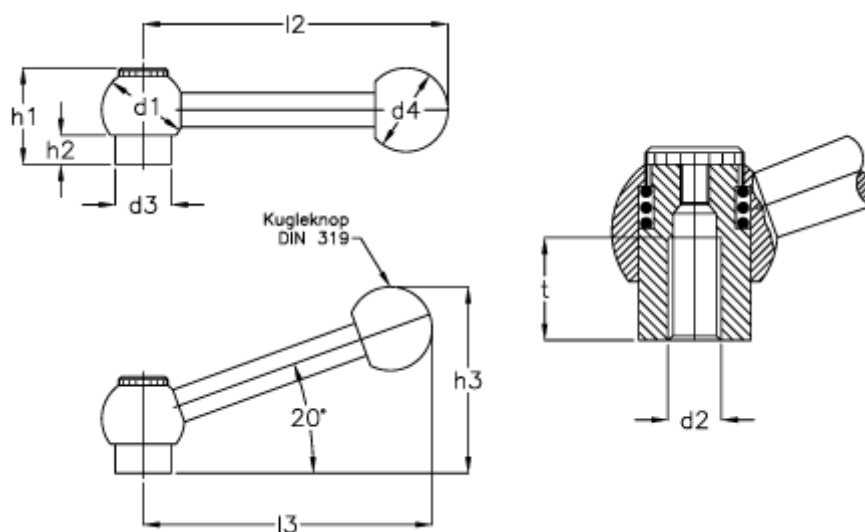

Varenummer: 20447426
Beskrivelse: E+G Indstilleligt håndtag
GN6337.3-25-M8-N

Mål

$d_1 = 25$	$h_3 = 58.0$
$d_2 = M 8$	$l_2 = 93$
$d_2 = M 10$	$l_3 = 87$
$d_3 = 16.0$	$t \text{ min} = 15$
$d_4 = 25$	
$d_6 = 11.0$	
$h_1 = 29.0$	
$h_2 = 8.0$	